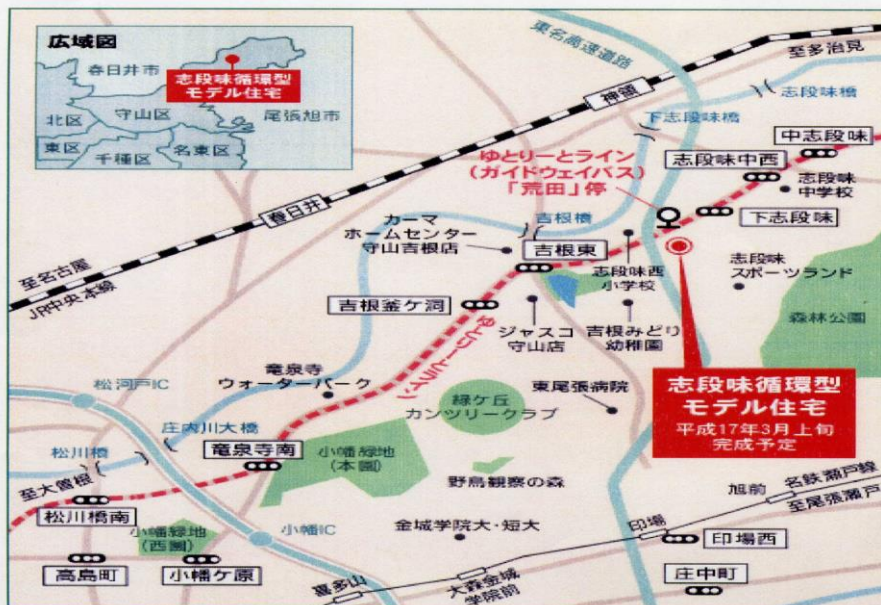

当モデル住宅の詳細はHPにて「志段味循環型モデル住宅」で検索して下さい。

交通案内

地下鉄名城線大曾根駅にて「ゆとりーとライン」に乗り換え「荒田」下車
西へ徒歩3分

〈所要時間 大曾根駅より約25分〉
(敷地周辺に駐車は可)

当協会のHPです
<http://www.ajj-tokai.jp/>
是非ご覧下さい